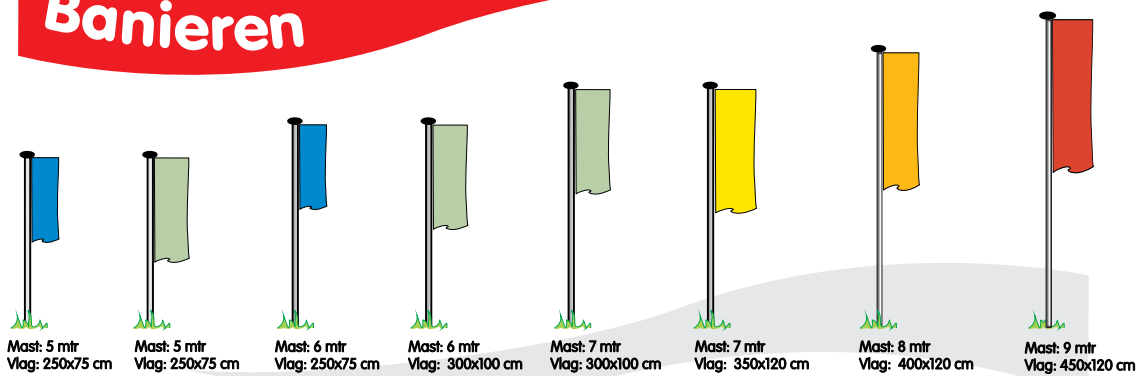

Welke vlag is geschikt voor welke mast?

Wij leveren vlaggen en masten in elke gewenste maat en uitvoering. Welke uitvoering of afmeting of u ook kiest, het is altijd van belang dat de vlaggen in verhouding zijn met de vlaggenmast en vice versa. Onderstaand schema geeft een overzicht van de juiste verhoudingen. Elke kleur vlag staat voor een specifieke afmeting.

Zo kunt u in één oogopslag zien welk formaat vlag bij welke mastlengte past. Zoals u kunt zien kunnen bij sommige mastlengten vlaggen van verschillende afmetingen gebruikt worden.

Wilt u graag meer informatie?

Neem dan contact met ons op via (0416) 27 24 98 of info@nieuwenhuizen.nl

Banieren